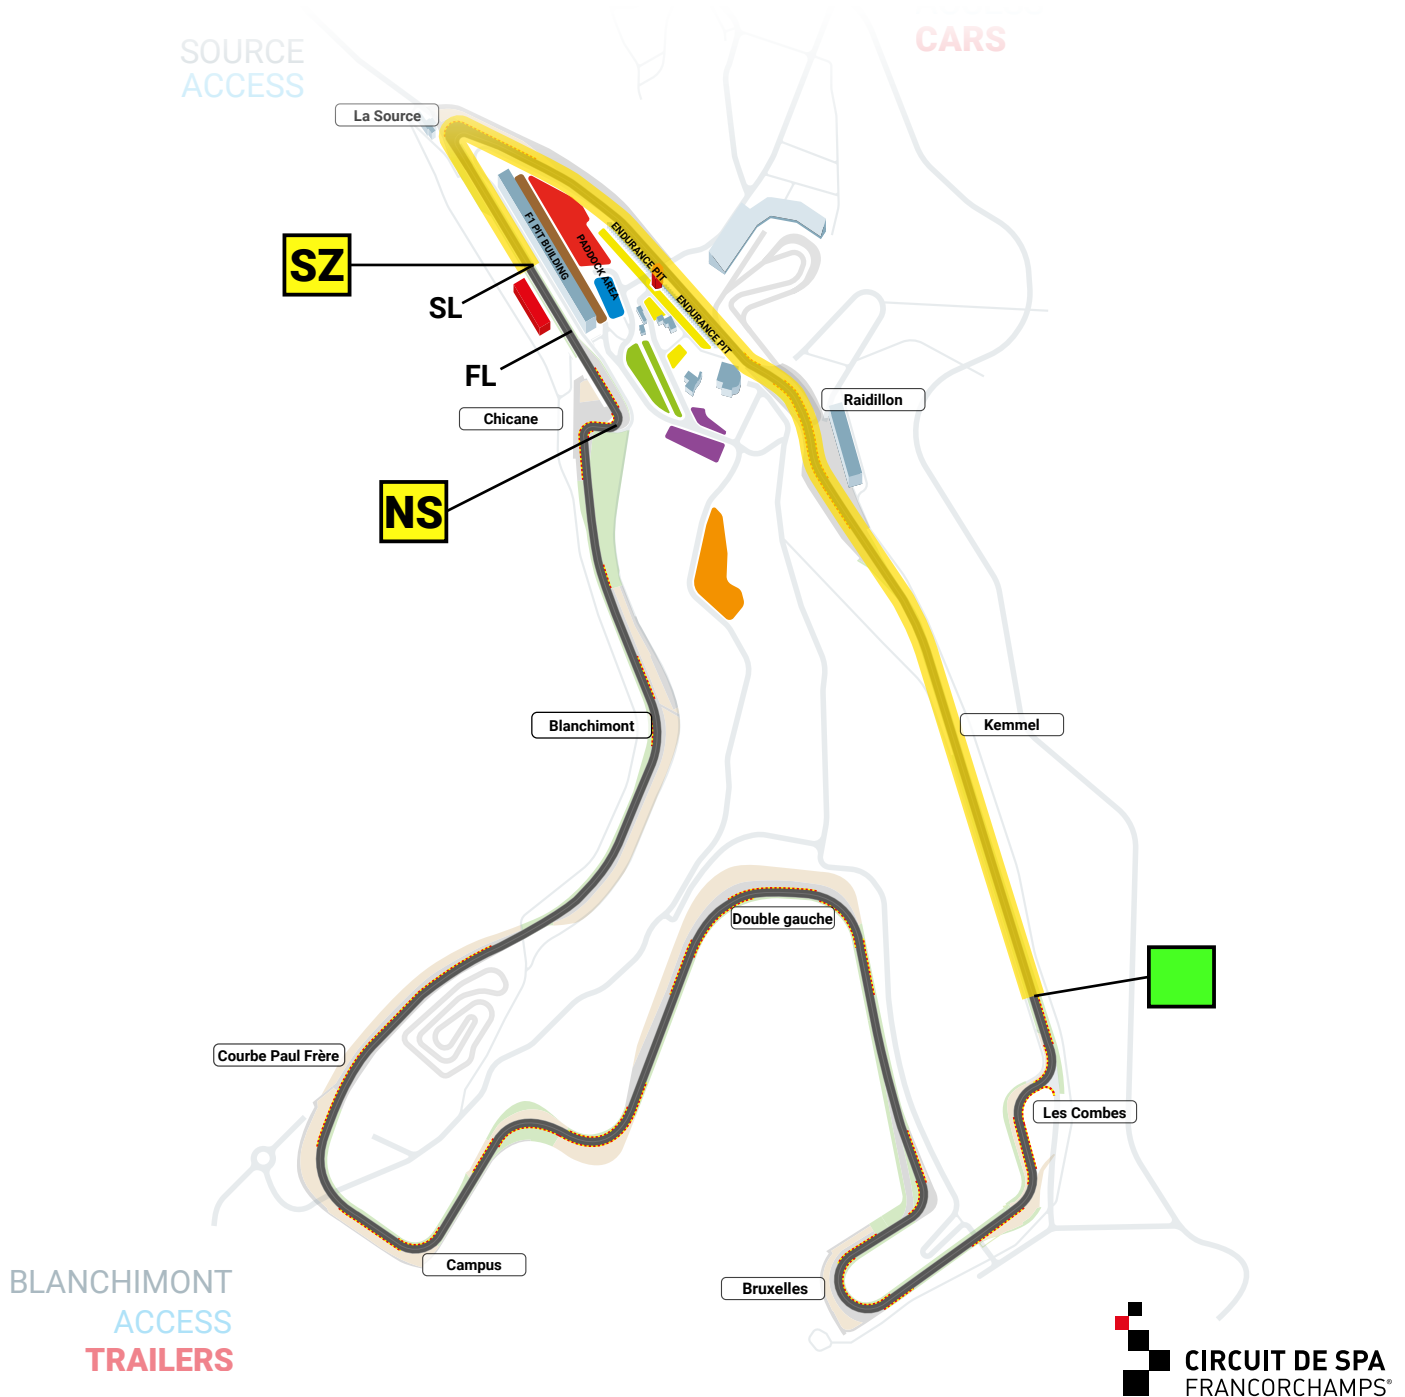

## New - Slow Zone

**ZONE 1**

Slow Zone 1 déployée

Deployed Slow Zone 1

PAS DE DÉPASSEMENTS  
VITESSE CONSTANTE  
TENIR LA GAUCHE

NO OVERTAKING  
CONSTANT SPEED  
KEEP LEFT

**NS** NEXT SLOW

**END SLOW ZONE GREEN FLAG**

**SZ** SLOW ZONE 80km/h

## New - Slow Zone

 ZONE 2

Slow Zone 2 déployée

Deployed Slow Zone 2

PAS DE DÉPASSEMENTS  
VITESSE CONSTANTE  
TENIR LA GAUCHE

NO OVERTAKING  
CONSTANT SPEED  
KEEP LEFT

 NEXT SLOW

 SLOW ZONE 80km/h

 SLOW ZONE 80km/h