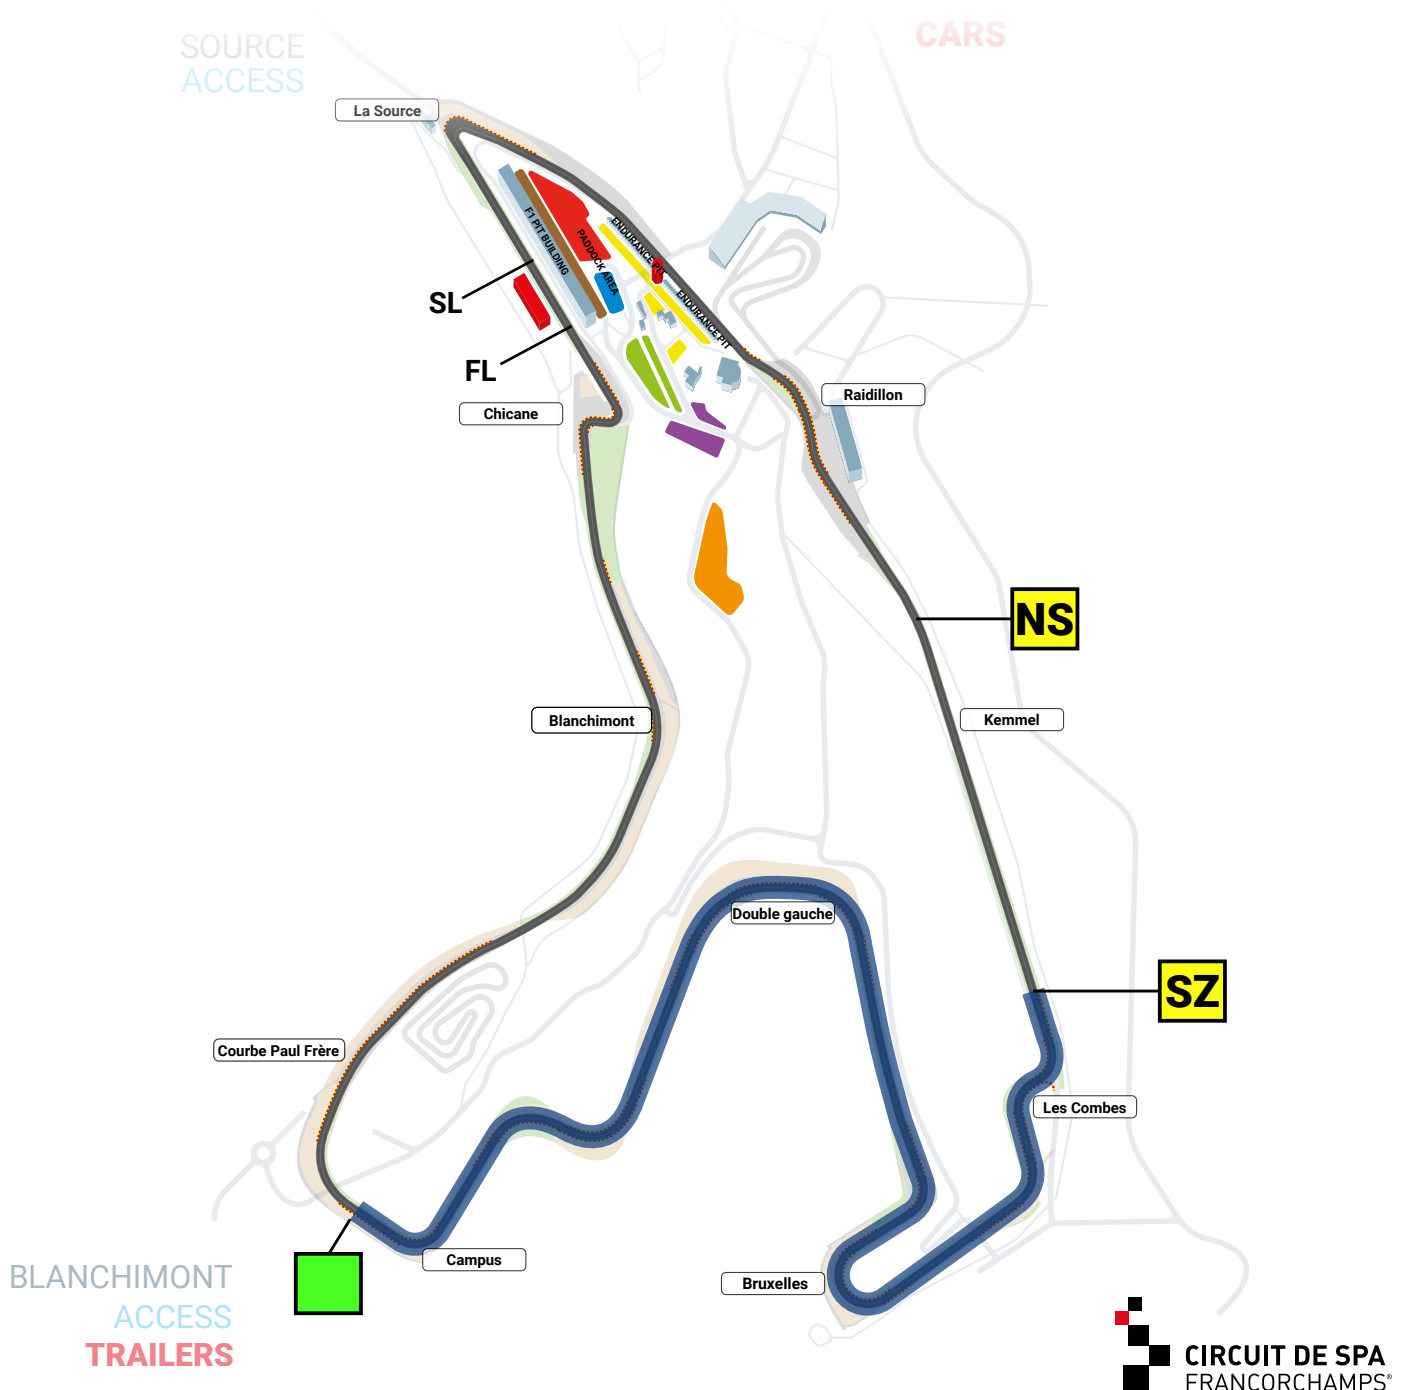

**SZ** SLOW ZONE 80km/h

## New - Slow Zone

 ZONE 2

Slow Zone 2 déployée

Deployed Slow Zone 2

PAS DE DÉPASSEMENTS  
VITESSE CONSTANTE  
TENIR LA GAUCHE

NO OVERTAKING  
CONSTANT SPEED  
KEEP LEFT

 NEXT SLOW

 SLOW ZONE 80km/h

 END SLOW ZONE GREEN FLAG

## New - Slow Zone

 ZONE 3

Slow Zone 3 déployée

Deployed Slow Zone 3

PAS DE DÉPASSEMENTS  
VITESSE CONSTANTE  
TENIR LA GAUCHE

NO OVERTAKING  
CONSTANT SPEED  
KEEP LEFT

 NEXT SLOW

 END SLOW ZONE GREEN FLAG